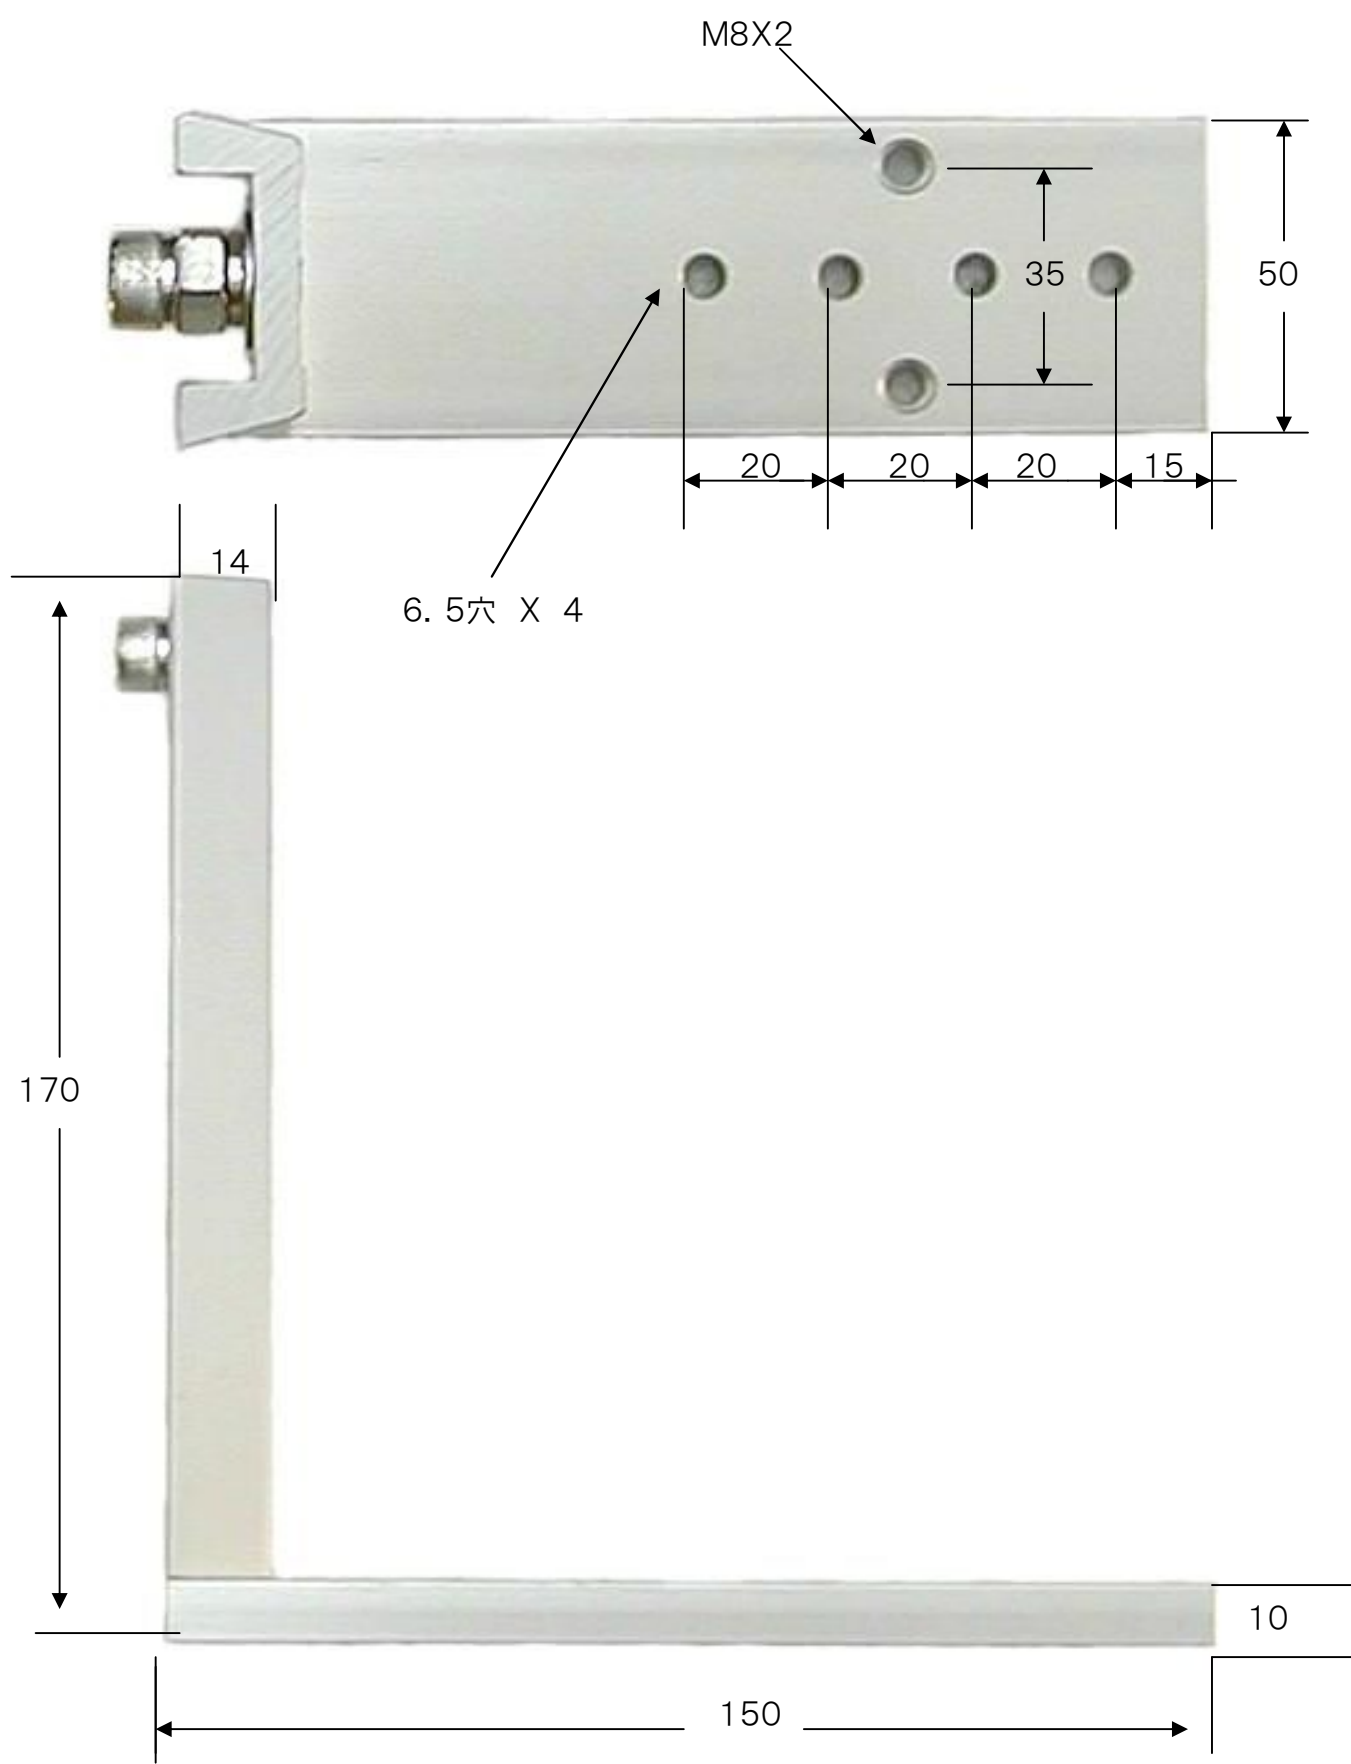

L型アングルプレート寸法図

単位mm